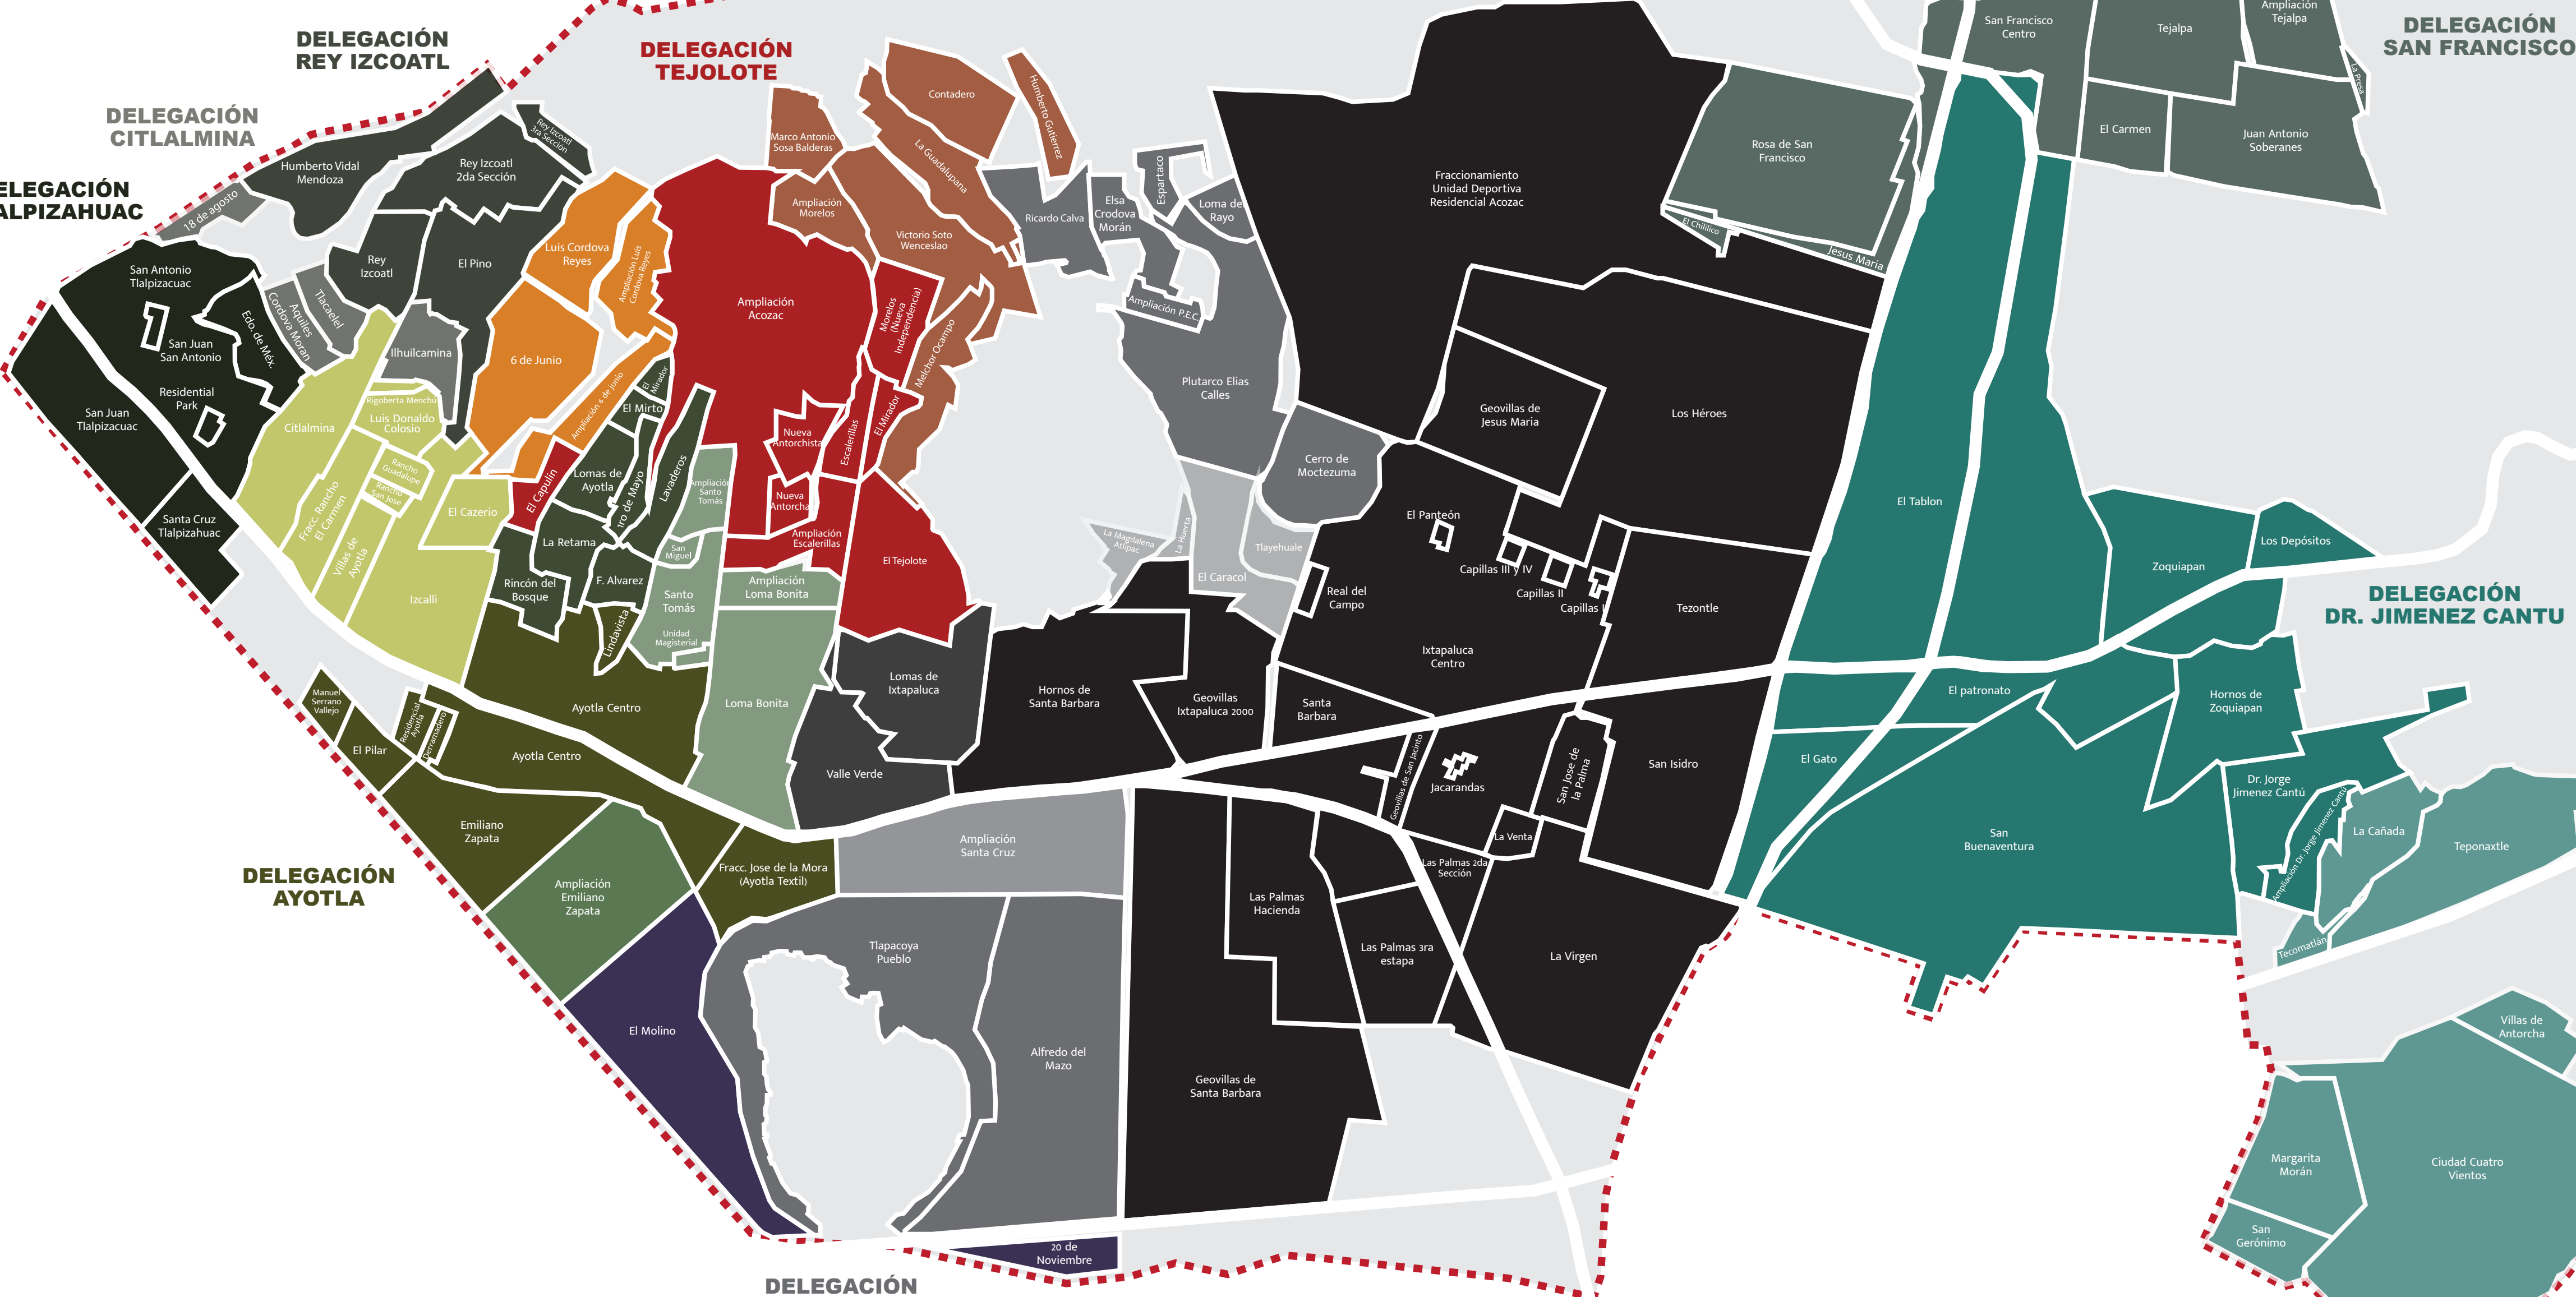

COLONIAS Y AUTORIDADES AUXILIARES, BANDO MUNICIPAL IXTAPAUCA 2025-2027