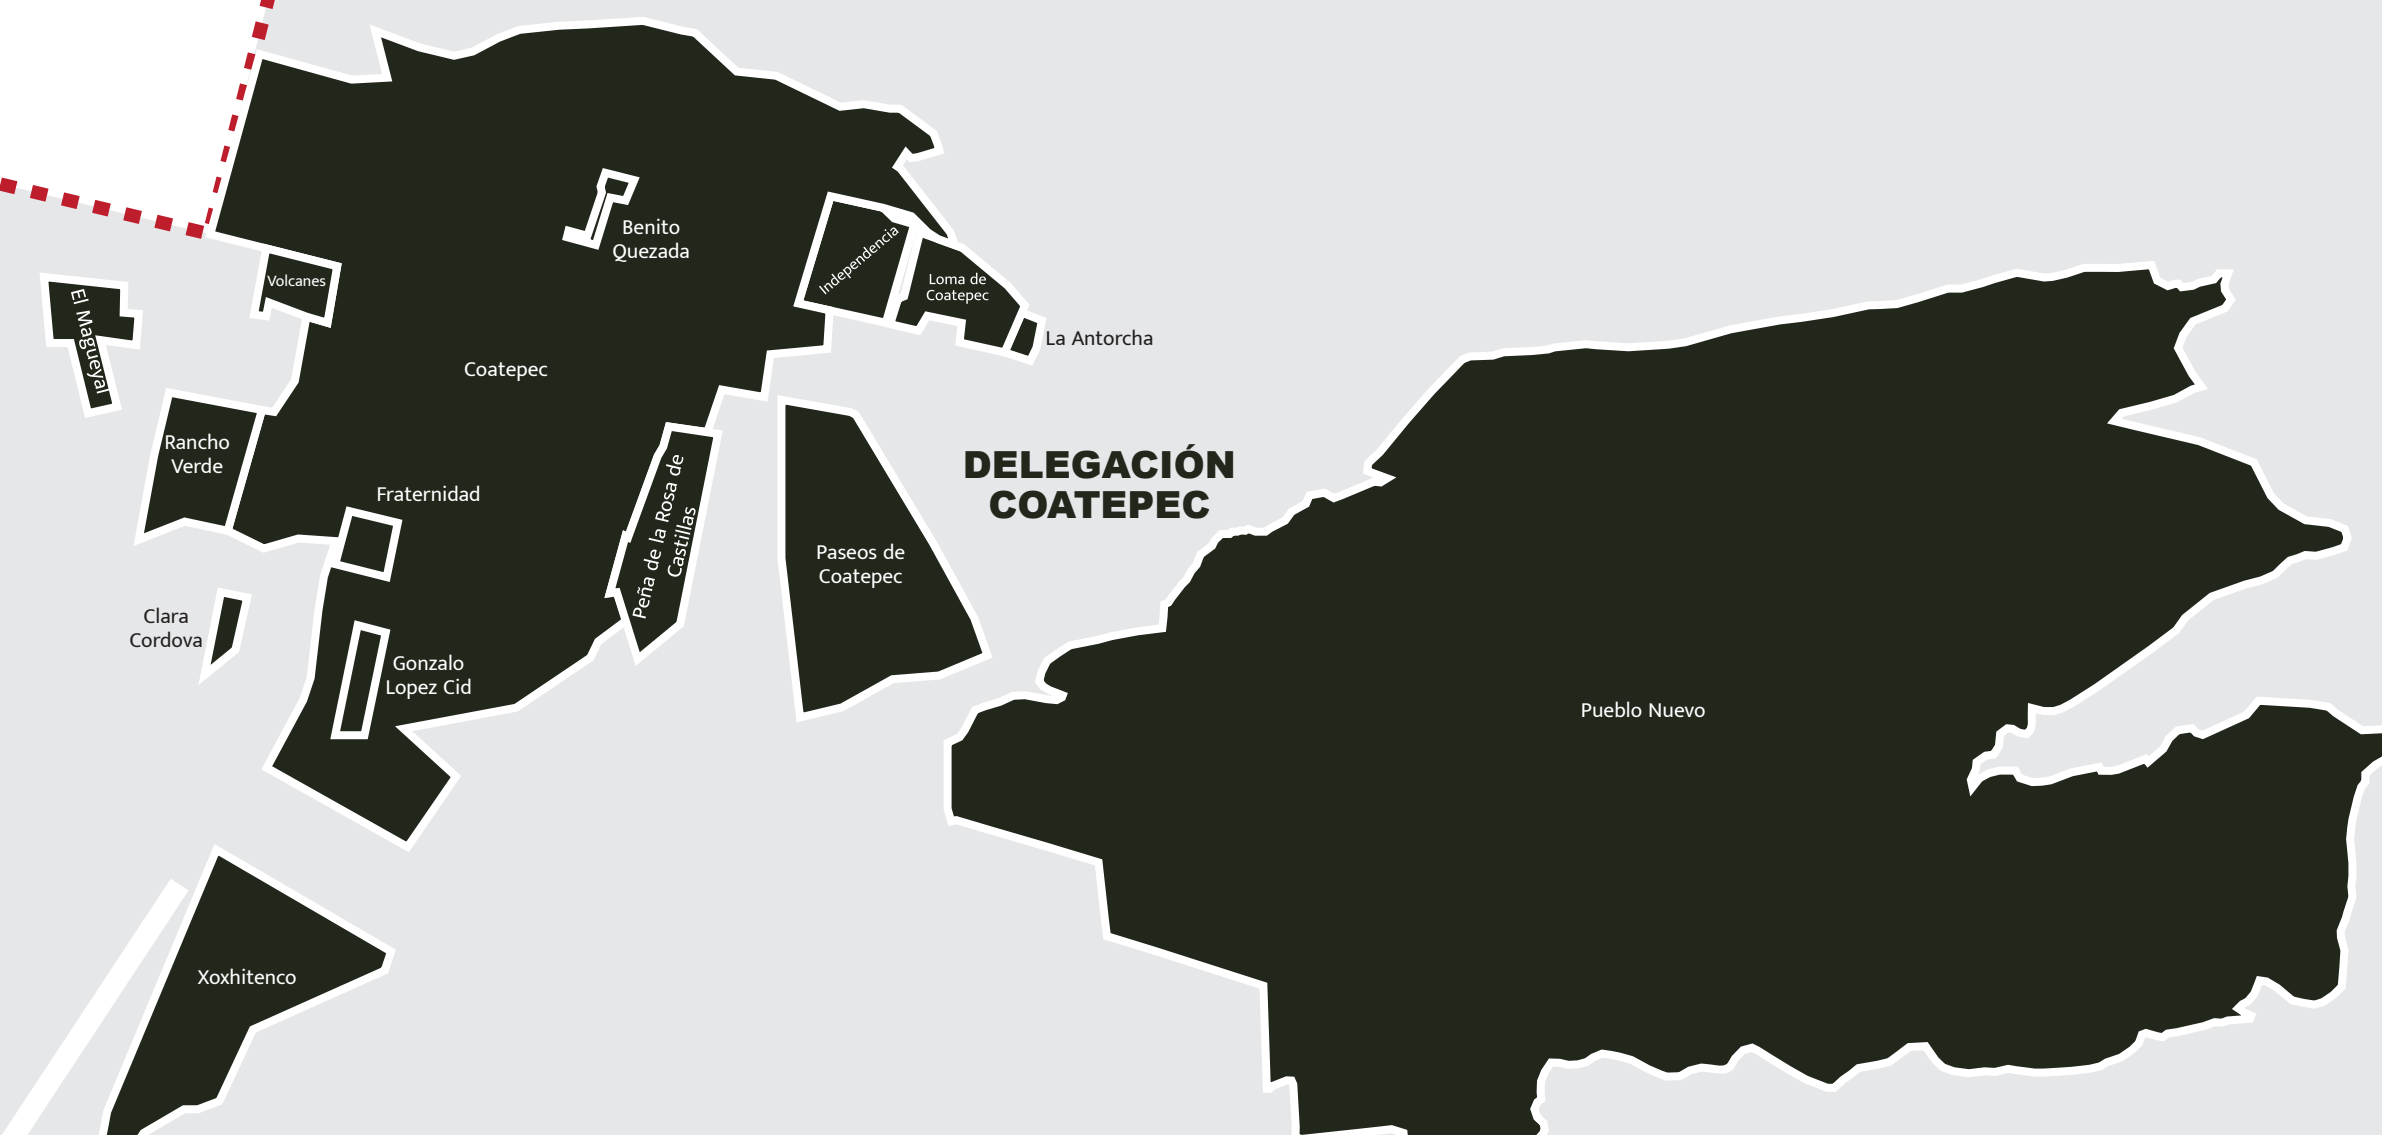

Valle Verde  
 Lomas de Ixtapaluca

**SUBDELEGACIÓN EL MOLINO**

El Molino  
 20 de Noviembre

**SUBDELEGACIÓN PLUTARCO ELIAS CALLES**

Ampliación Plutarco Elias Calles  
 Ricardo Calva  
 Cerro de Moctezuma  
 Elsa Cordova Morán  
 Espartaco  
 Loma del Rayo  
 Plutarco Elias Calles

**DELEGACIÓN IXTAPALUCA CABECERA**

**DELEGACIÓN SAN FRANCISCO**

Ampliación San Francisco  
 Ampliación Tejalpa  
 Azizintla  
 El Carmen  
 NUEVO El Chililico  
 El Mirador  
 El Ocote  
 Hornos de San Francisco  
 Jesús María  
 Juan Antonio Soberanes  
 La Presa  
 Piedras Grandes  
 Rosa de San Francisco  
 San Francisco Centro  
 Tejalpa

**SUBDELEGACIÓN LA CAÑADA**

San Jerónimo  
 Margarita Morán  
 Tecomatlán  
 Ciudad Cuatro Vientos  
 Villas de Antorcha  
 Teponaxtle  
 La Cañada

**DELEGACIÓN RIO FRIO**

Río Frio  
 Llano Grande

**DELEGACIÓN AVILA CAMACHO**